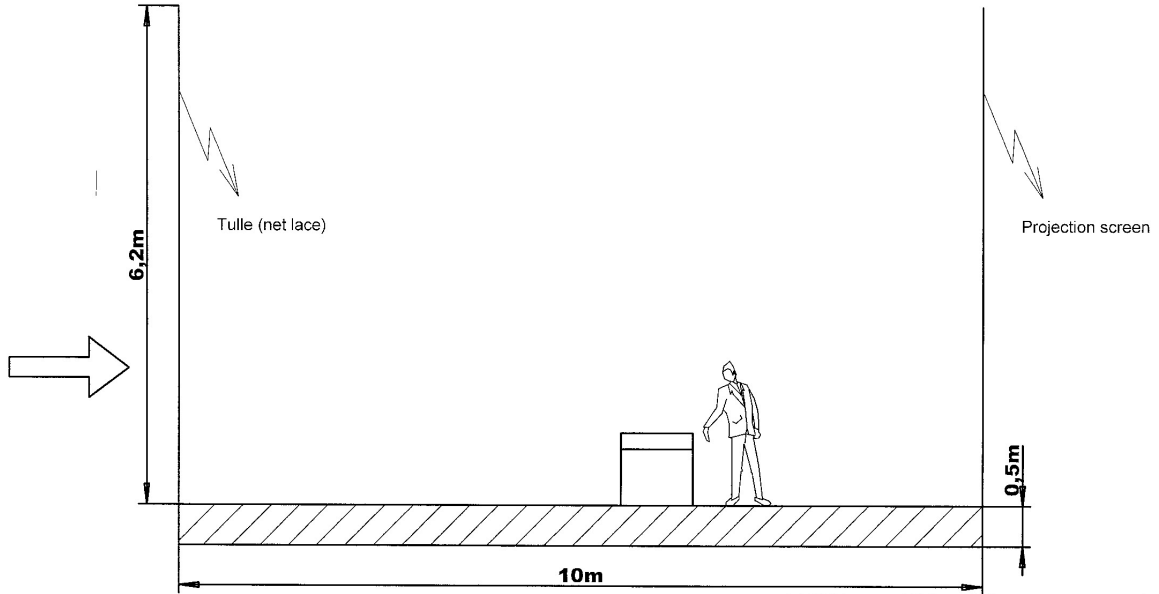

-  Proflespot 1kW / Lee 201
-  Moving Head, Fresnel, 575W HMI

**ITALIA ANNO ZERO**  
**Stage plan 1:75**  
**GROUND PLAN /OUTLINE**

**ITALIA ANNO ZERO**  
**Stage plan 1:50**  
**LONGITUDINAL SECTION**